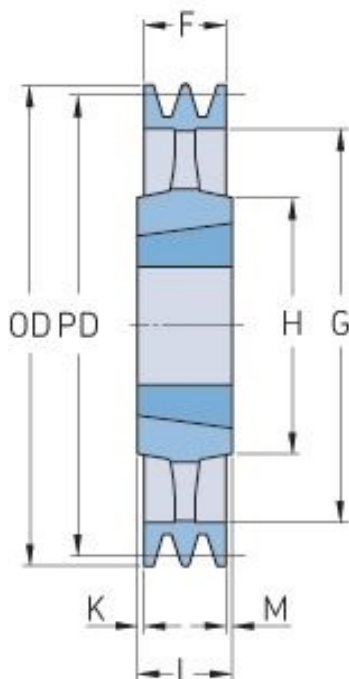

PHP 3SPB236TB

Roztečný průměr (mm)	236
Vnější průměr (mm)	243
Typ řemenice	4
Číslo pouzdra	2517
Min. vnitřní průměr (mm)	16
Max. vnitřní průměr (mm)	60
F (mm)	63
G (mm)	193
K (mm)	-
L (mm)	45
M (mm)	18
H (mm)	120
Hmotnost (kg)	9.8